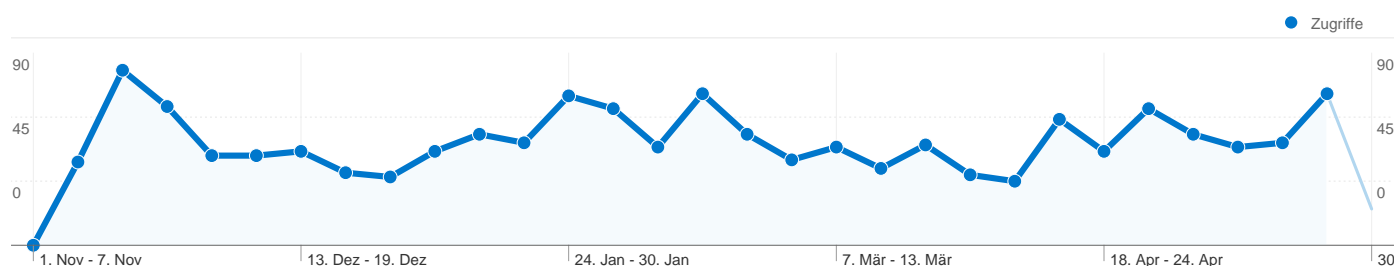

Alle Zugriffsquellen vermittelten 1.460 Zugriffe über 88 Quellen und Medien.

Website-Nutzung

Quelle/Medium	Zugriffe	Seiten/Zugriff	Durchschn. Besuchszeit auf der Website	% neue Zugriffe	Absprungrate
Zugriffe 1.460 % der Website insgesamt: 100,00 %	Seiten/Zugriff 3,79 Website-Durchschnitt: 3,79 (0,00 %)	Durchschn. Besuchszeit auf der Website 00:02:12 Website-Durchschnitt: 00:02:12 (0,00 %)	% neue Zugriffe 81,71 % Website-Durchschnitt: 81,58 % (0,17 %)	Absprungrate 32,88 % Website-Durchschnitt: 32,88 % (0,00 %)	
google / organic	685	4,02	00:01:55	81,17 %	30,07 %
(direct) / (none)	154	3,19	00:02:21	91,56 %	42,86 %
bing / organic	108	4,73	00:05:09	77,78 %	23,15 %
firmenjournal.de / referral	75	3,89	00:02:12	84,00 %	21,33 %
fahrzeugteileversand.de / referral	37	2,86	00:01:29	83,78 %	43,24 %
jeansmeile.de / referral	33	2,03	00:01:40	84,85 %	63,64 %
suche.t-online.de / referral	31	3,48	00:02:24	67,74 %	12,90 %
search / organic	26	4,96	00:02:57	61,54 %	30,77 %
eckes-parktreff.de / referral	20	2,75	00:00:49	80,00 %	45,00 %
gommern.de / referral	14	5,14	00:03:02	85,71 %	7,14 %
yahoo / organic	14	3,43	00:01:56	78,57 %	35,71 %
mister-wong.de / referral	13	3,00	00:00:47	76,92 %	30,77 %
pointoo.de / referral	13	4,54	00:03:49	69,23 %	30,77 %
ihre-webseiten-url.de / referral	12	2,75	00:04:50	83,33 %	50,00 %
way2business.de / referral	11	3,45	00:00:26	81,82 %	27,27 %
handball-gommern.de / referral	10	6,80	00:02:10	90,00 %	40,00 %
cateringvergleich.de / referral	9	6,56	00:02:07	88,89 %	22,22 %
jk-mobile.de / referral	8	3,75	00:00:52	62,50 %	37,50 %
suchen.de / referral	8	3,38	00:01:26	62,50 %	37,50 %
aol / organic	7	2,71	00:00:47	100,00 %	28,57 %
ferienhaus-eversand.de / referral	7	2,00	00:00:38	85,71 %	71,43 %
firmaxx.de / referral	7	4,86	00:02:06	85,71 %	28,57 %
jayde.com / referral	7	3,43	00:03:53	85,71 %	0,00 %