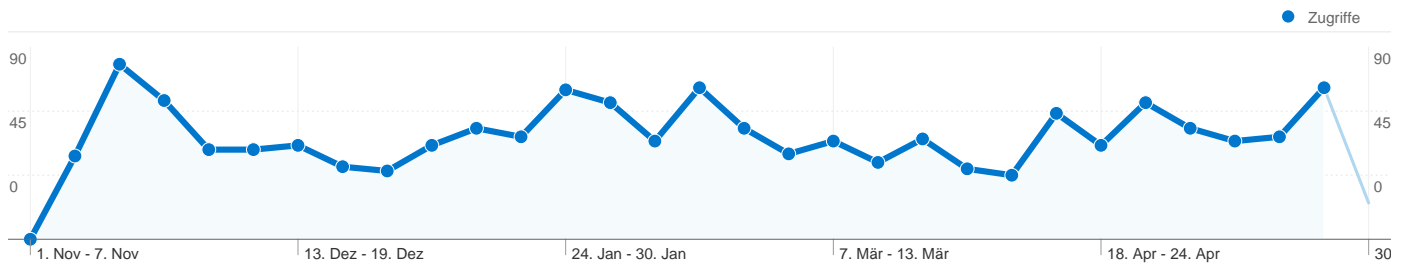

Alle Zugriffsquellen haben insgesamt 1.460 Zugriffe vermittelt.

10,55 % Direkte Zugriffe

31,64 % Verweisende Websites

57,81 % Suchmaschinen

- **Suchmaschinen**
  844,00 (57,81 %)
- **Verweisende Websites**
  462,00 (31,64 %)
- **Direkte Zugriffe**
  154,00 (10,55 %)

Häufigste Zugriffsquellen

Quellen	Zugriffe	% Zugriffe	Keywords	Zugriffe	% Zugriffe
google (organic)	685	46,92 %	busunternehmen magdeburg	141	16,71 %
(direct) ((none))	154	10,55 %	ehle reisen	48	5,69 %
bing (organic)	108	7,40 %	busunternehmen sachsen-	30	3,55 %
firmenjournal.de (referral)	75	5,14 %	busreisen magdeburg	26	3,08 %
fahrzeugteileversand.de	37	2,53 %	busunternehmen sachsen	26	3,08 %