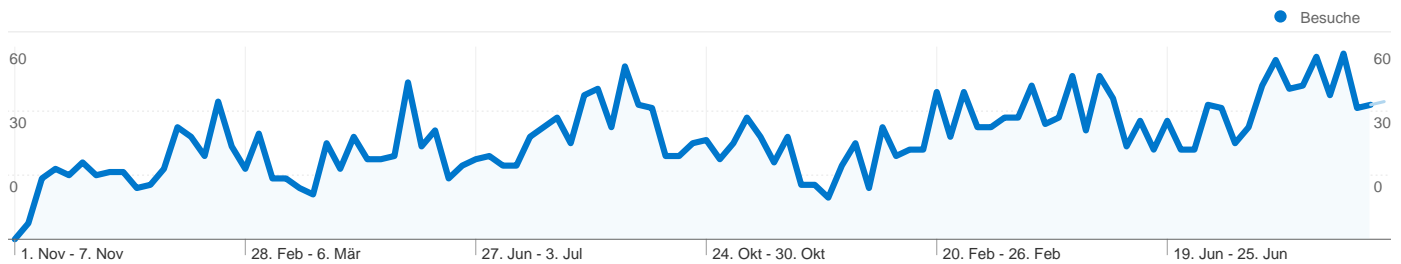

Keywords

Vergleichen mit: Website

Das Such-Werbenetzwerk hat Gesamt 3.224 Besuche über 1.033 Keywords vermittelt.

Gefiltert für Keywords ohne "ehle" und Keywords ohne "einwiller"

Website-Nutzung

Keyword	Besuche	Seiten/Besuch	Durchschn. Besuchszeit auf der Website	% Neue Besuche	Absprungrate
Besuche 3.224 % der Website insgesamt: 57,74 %	Seiten/Besuch 3,31 Website-Durchschnitt: 3,49 (-5,10 %)	Durchschn. Besuchszeit auf der Website 00:01:40 Website-Durchschnitt: 00:01:46 (-5,19 %)	% Neue Besuche 73,36 % Website-Durchschnitt: 77,40 % (-5,22 %)	Absprungrate 38,65 % Website-Durchschnitt: 35,89 % (7,69 %)	
busunternehmen magdeburg	760	3,02	00:01:52	48,16 %	51,18 %
busreisen magdeburg	147	4,01	00:01:49	88,44 %	23,13 %
busunternehmen gommern	123	3,02	00:01:23	24,39 %	13,82 %
busunternehmen sachsen anhalt	113	3,82	00:01:49	77,88 %	41,59 %
busreisen jerichower land	84	2,54	00:00:43	39,29 %	7,14 %
busunternehmen sachsen-anhalt	78	3,87	00:03:20	93,59 %	25,64 %
busunternehmen in magdeburg	63	4,43	00:03:04	87,30 %	28,57 %
busreisen sachsen anhalt	60	4,53	00:02:32	90,00 %	20,00 %
busunternehmen schönebeck	43	4,53	00:03:15	83,72 %	27,91 %
busunternehmen jerichower land	41	3,46	00:00:53	41,46 %	51,22 %
reisebus magdeburg	41	3,51	00:03:12	60,98 %	39,02 %
busreisen gommern	36	3,14	00:01:08	38,89 %	2,78 %
busunternehmen	30	3,30	00:01:37	86,67 %	46,67 %
busunternehmen dessau	25	3,28	00:02:30	68,00 %	28,00 %
busreisen sachsen-anhalt	23	4,87	00:04:01	86,96 %	17,39 %
busreiseunternehmen magdeburg	21	3,90	00:01:52	95,24 %	19,05 %
busunternehmen in sachsen anhalt	19	4,11	00:02:22	89,47 %	21,05 %
busreisen schönebeck	18	4,67	00:02:11	88,89 %	11,11 %
magdeburg busreisen	18	3,44	00:01:06	94,44 %	27,78 %
busreiseunternehmen sachsen-anhalt	17	4,06	00:01:43	88,24 %	23,53 %
reisebusunternehmen magdeburg	17	3,41	00:01:14	100,00 %	17,65 %